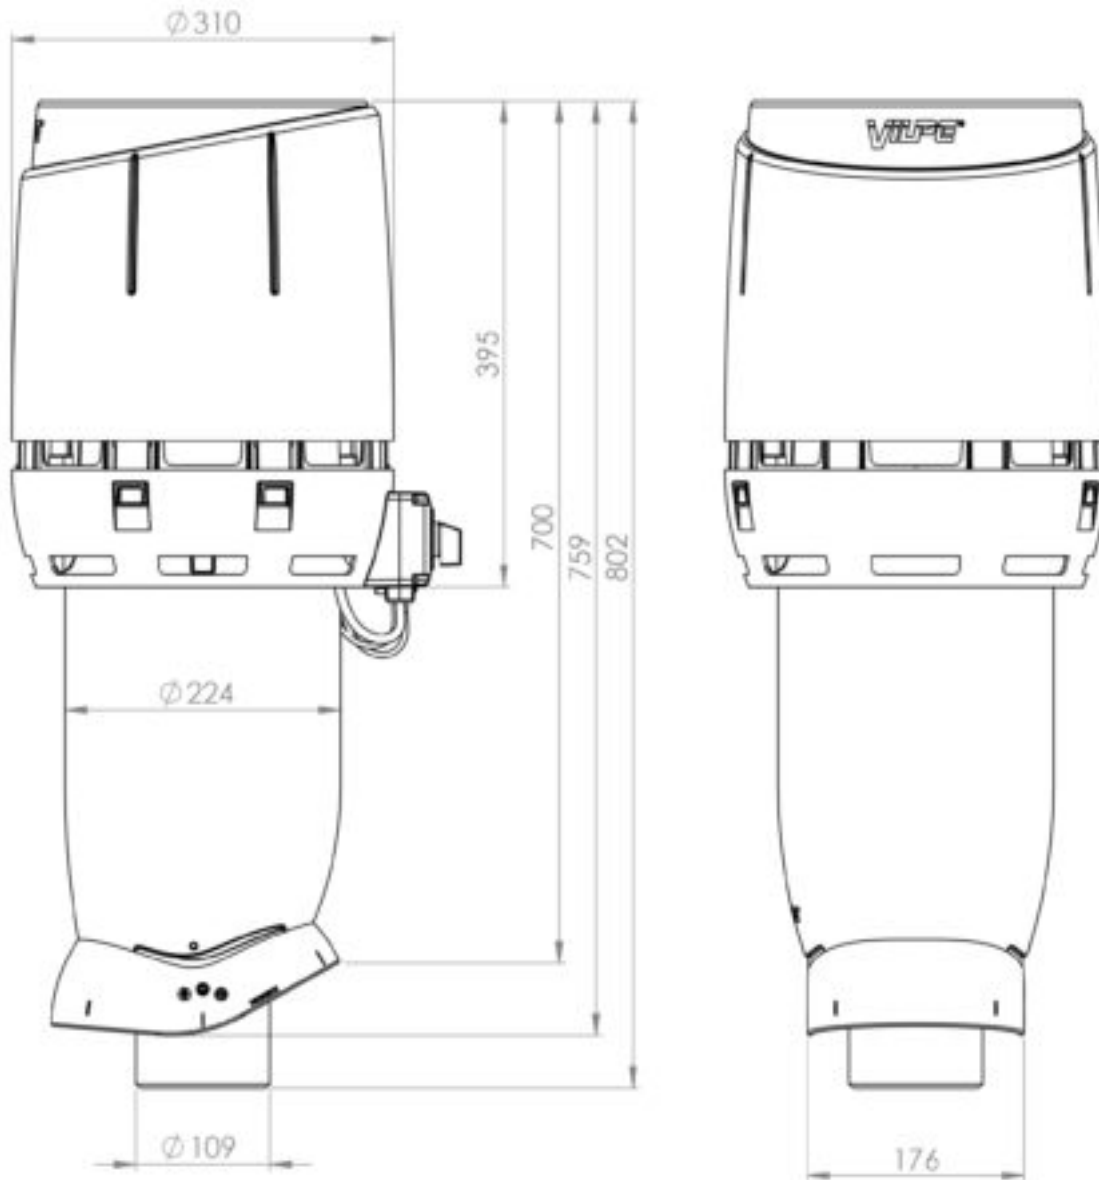

ECO110P/700 FLOW

Copyright © 2018 VILPE Oy. All rights reserved.

Vilpe Oy Ab

Kauppatie 9, FI-65610 Mustasaari
Telephone +358 20 123 3200

24.07.2020

Sales & Technical Support | FI +358 20 123 3233 | EN +358 20 123 3222 | RU +358 20 123 3290 | SE +46 70 511 2020 | PL +48 71 740 2623
myynti@sktuote.fi | sales@sktuote.fi

FI: Pidätämme oikeuden muutoksiin ilman ennakkoilmoitusta.
SE: Vi reserverar oss för eventuella ändringar och fel i produktinformationen.
EN: We reserve the right to change these terms and conditions at any time.

RU: Мы оставляем за собой право на внесение изменений без предварительного уведомления.
PL: Zachowujemy prawo do zmian bez wcześniejszej informacji.
DE: Technische Änderungen behalten wir uns ohne vorherige Ankündigung vor.